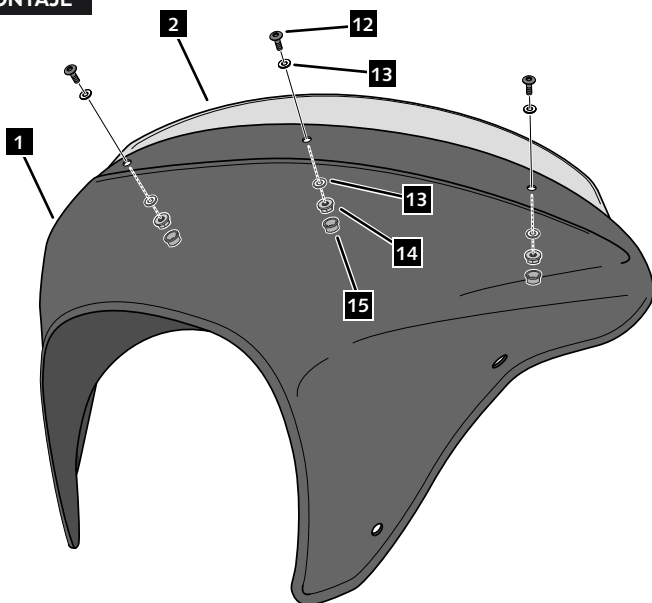

HARLEY DAVIDSON SOFTAIL LOW RIDER FXLR '18-

M O U N T I N G I N S T R U C T I O N S

REF 929706

SEMIFAIRING BATWING SML SPORT MODEL

En las revisiones del vehículo es conveniente efectuar también el mantenimiento de apriete de toda la tornillería del semicarenado, especialmente los tornillos que fijan éste al vehículo. **Gracias por su atención.**
It would be convenient to retighten the semifairing screws, specially the ones that are fixed to the motorcycle, whenever you maintain the vehicle. **Thanks for your attention.**

HARLEY DAVIDSON SOFTAIL LOW RIDER FXLR '18-

INSTRUCCIONES DE MONTAJE - MOUNTING INSTRUCTIONS - MONTAGEANLEITUNG

1

DISASSEMBLY
DESMONTAJE

A Tornillería original
Original screws

2

DISASSEMBLY
DESMONTAJE

A Tornillería original
Original screws

3

ASSEMBLY
MONTAJE

4

DISASSEMBLY
DESMONTAJE

A Tornillería original
Original screws

HARLEY DAVIDSON SOFTAIL LOW RIDER FXLR '18-

INSTRUCCIONES DE MONTAJE - MOUNTING INSTRUCTIONS - MONTAGEANLEITUNG

5

ASSEMBLY
MONTAJE

6

ASSEMBLY
MONTAJE

7

ASSEMBLY
MONTAJE

8

ASSEMBLY
MONTAJE