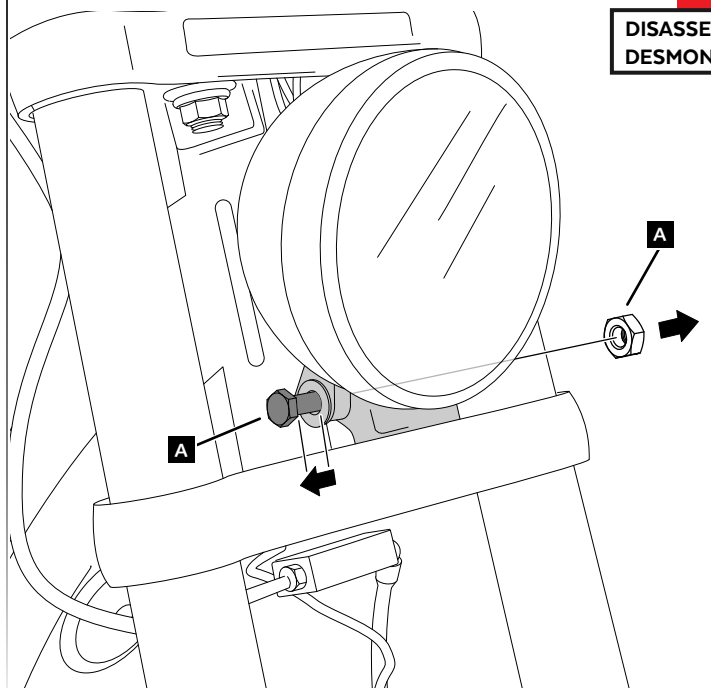

ID.	PIEZA/PART	DESCRIPCIÓN	DESCRIPTION	QTY.	REF.
1		Semicarenado, no incluido	Semifairing, not included	0	
2		Cúpula SPORT, no incluido	SPORT screen, not included	0	
3		Soporte izquierdo superior	Upper left support	1	SOP4P7SRBTM0011
4		Soporte derecho superior	Upper right support	1	SOP4P7SLBTM0011
5		Soporte izquierdo inferior	Lower left support	1	SOP4P7IRBTM0011
6		Soporte derecho inferior	Lower right support	1	SOP4P7ILBTM0011
7		Tornillo allen ISO7380 M6X16 Ø14 INOX	ISO7380 M6X16 Ø14 INOX allen Screw	2	TORNI-I7380-485
8		Silentblock M5	M5 silentblock	4	SILENBTM5-046/1
9		Arandela nylon M5x1	M5x1 nylon washer	4	ARNV00000000245
10		Tornillo allen M5x16 Ø11 ISO 7380	M5x16 Ø11 ISO 7380 allen screw	4	TORNI-I7380-493
11		Tapon tornillo M5 ISO 7380	M5 ISO 7380 screw cap	4	TAPON-----85
12		Tornillo allen M4x12 ISO7380	M4x12 ISO 7380 allen screw	3	TORNI-I7380-800
13		Arandela nylon M4x0,5	M4x0,5 nylon washer	6	ARNV00000000311
14		Tuerca autoblocante M4	M4 nut	3	TUERCAE985-0290
15		Tapón tuerca M4	M4 cap nut	3	TAPON-----91
16		Arandela M10 DIN125	M10 DIN125 washer	1	ARAND-PIM10-514

HARLEY DAVIDSON SOFTAIL LOW RIDER FXLR '18-

INSTRUCCIONES DE MONTAJE - MOUNTING INSTRUCTIONS - MONTAGEANLEITUNG

1

DISASSEMBLY
DESMONTAJE

A Tornillería original
Original screws

2

DISASSEMBLY
DESMONTAJE

A Tornillería original
Original screws

3

ASSEMBLY
MONTAJE

4

DISASSEMBLY
DESMONTAJE

A Tornillería original
Original screws

HARLEY DAVIDSON SOFTAIL LOW RIDER FXLR '18-

INSTRUCCIONES DE MONTAJE - MOUNTING INSTRUCTIONS - MONTAGEANLEITUNG

5

ASSEMBLY
MONTAJE

6

ASSEMBLY
MONTAJE

7

ASSEMBLY
MONTAJE

8

ASSEMBLY
MONTAJE