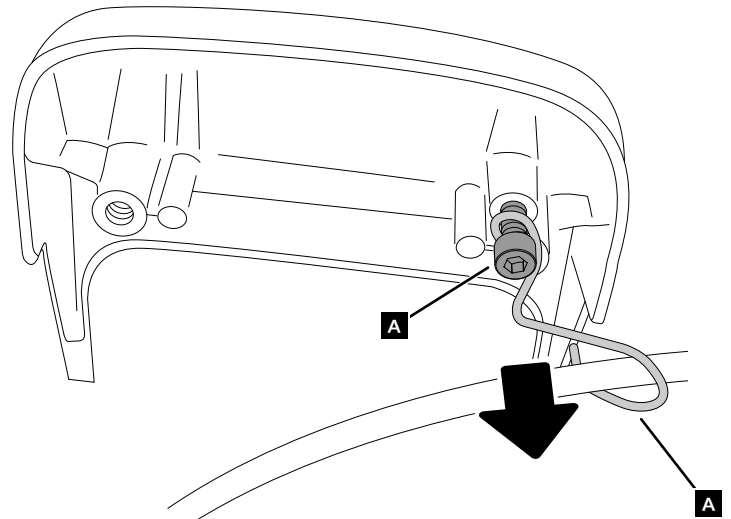

ID.	PIEZA/PART	DESCRIPCIÓN	DESCRIPTION	QTY.	REF.
1		Semicarenado, no incluido	Semifairing, not included	0	
2		Cúpula SPORT, no incluido	SPORT screen, not included	0	
3		Soporte izquierdo superior	Upper left support	1	SOP4P7SRBTM0011
4		Soporte derecho superior	Upper right support	1	SOP4P7SLBTM0011
5		Soporte izquierdo inferior	Lower left support	1	SOP4P7IRBTM0011
6		Soporte derecho inferior	Lower right support	1	SOP4P7ILBTM0011
7		Tornillo allen ISO7380 M6X16 Ø14 INOX	ISO7380 M6X16 Ø14 INOX allen Screw	2	TORNI-I7380-485
8		Silentblock M5	M5 silentblock	4	SILENBTM5-046/1
9		Arandela nylon M5x1	M5x1 nylon washer	4	ARNV00000000245
10		Tornillo allen M5x16 Ø11 ISO 7380	M5x16 Ø11 ISO 7380 allen screw	4	TORNI-I7380-493
11		Tapon tornillo M5 ISO 7380	M5 ISO 7380 screw cap	4	TAPON-----85
12		Tornillo allen M4x12 ISO7380	M4x12 ISO 7380 allen screw	3	TORNI-I7380-800
13		Arandela nylon M4x0,5	M4x0,5 nylon washer	6	ARNV00000000311
14		Tuerca autoblocante M4	M4 nut	3	TUERCAE985-0290
15		Tapón tuerca M4	M4 cap nut	3	TAPON-----91
16		Arandela M10 DIN125	M10 DIN125 washer	1	ARAND-PIM10-514

HARLEY DAVIDSON SOFTAIL LOW RIDER FXLR '18-

INSTRUCCIONES DE MONTAJE - MOUNTING INSTRUCTIONS - MONTAGEANLEITUNG

1

DISASSEMBLY
DESMONTAJE

A Tornillería original
Original screws

2

DISASSEMBLY
DESMONTAJE

A Tornillería original
Original screws

3

ASSEMBLY
MONTAJE

4

DISASSEMBLY
DESMONTAJE

A Tornillería original
Original screws

HARLEY DAVIDSON SOFTAIL LOW RIDER FXLR '18-

INSTRUCCIONES DE MONTAJE - MOUNTING INSTRUCTIONS - MONTAGEANLEITUNG

5