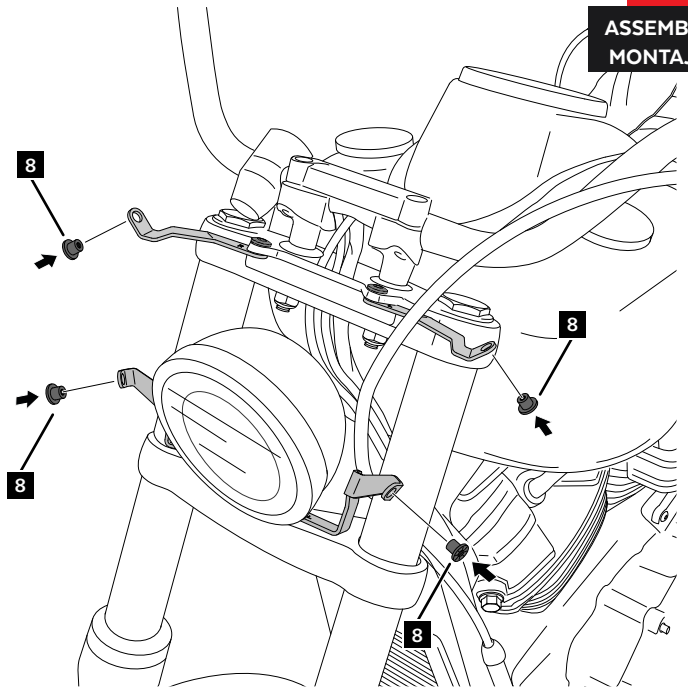

6

ASSEMBLY
MONTAJE