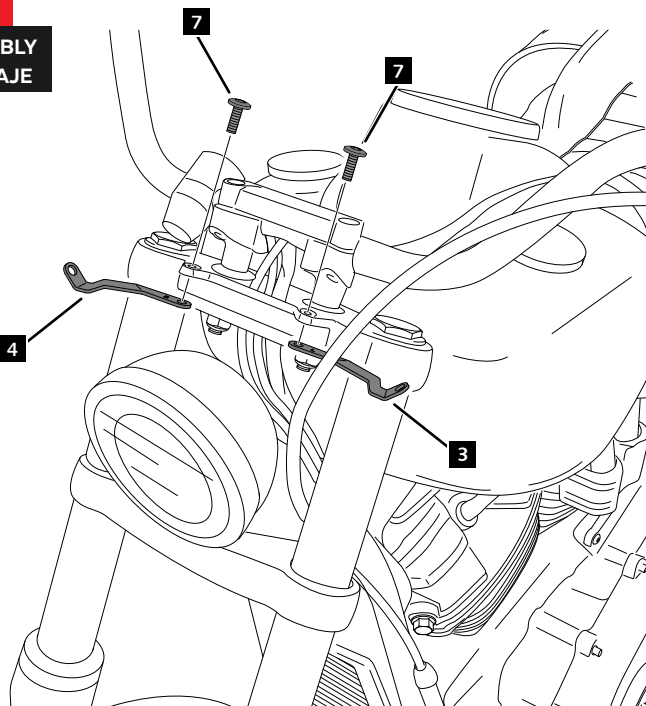

3

ASSEMBLY
MONTAJE