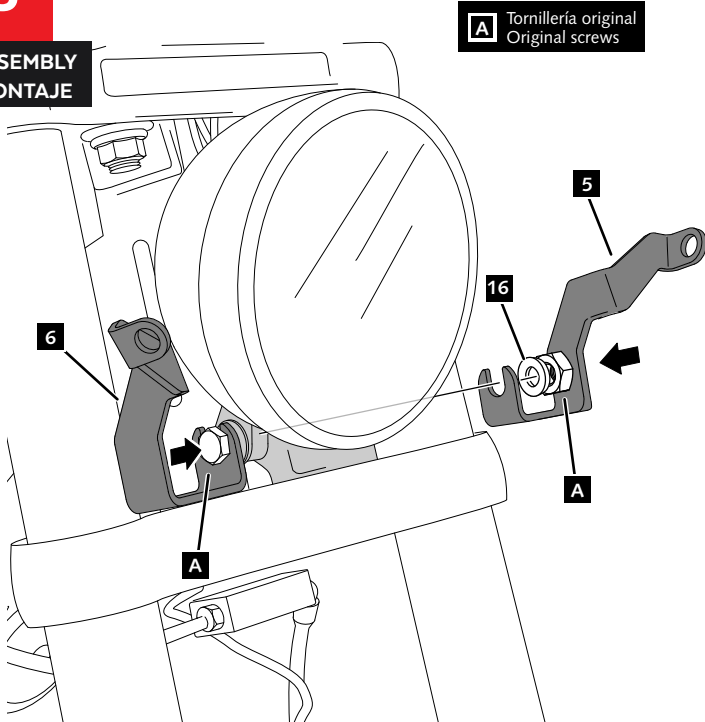

HARLEY DAVIDSON SOFTAIL LOW RIDER FXLR '18-

INSTRUCCIONES DE MONTAJE - MOUNTING INSTRUCTIONS - MONTAGEANLEITUNG

5

ASSEMBLY
MONTAJE