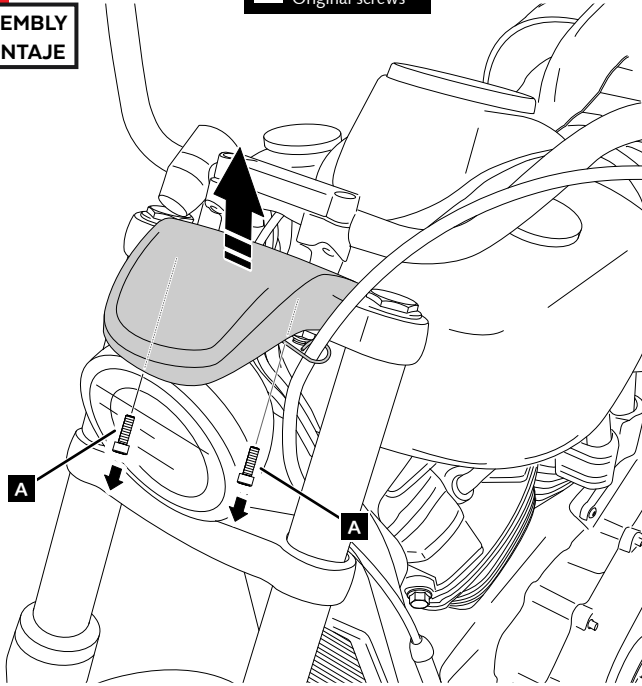

HARLEY DAVIDSON SOFTAIL LOW RIDER FXLR '18-

M O U N T I N G I N S T R U C T I O N S

REF 929706

SEMIFAIRING BATWING SML SPORT MODEL

En las revisiones del vehículo es conveniente efectuar también el mantenimiento de apriete de toda la tornillería del semicarenado, especialmente los tornillos que fijan éste al vehículo. **Gracias por su atención.**
It would be convenient to retighten the semifairing screws, specially the ones that are fixed to the motorcycle, whenever you maintain the vehicle. **Thanks for your attention.**

ID.	PIEZA/PART	DESCRIPCIÓN	DESCRIPTION	QTY.	REF.
1		Semicarenado, no incluido	Semifairing, not included	0	
2		Cúpula SPORT, no incluido	SPORT screen, not included	0	
3		Soporte izquierdo superior	Upper left support	1	SOP4P7SRBTM0011
4		Soporte derecho superior	Upper right support	1	SOP4P7SLBTM0011
5		Soporte izquierdo inferior	Lower left support	1	SOP4P7IRBTM0011
6		Soporte derecho inferior	Lower right support	1	SOP4P7ILBTM0011
7		Tornillo allen ISO7380 M6X16 Ø14 INOX	ISO7380 M6X16 Ø14 INOX allen Screw	2	TORNI-I7380-485
8		Silentblock M5	M5 silentblock	4	SILENBTM5-046/1
9		Arandela nylon M5x1	M5x1 nylon washer	4	ARNV00000000245
10		Tornillo allen M5x16 Ø11 ISO 7380	M5x16 Ø11 ISO 7380 allen screw	4	TORNI-I7380-493
11		Tapon tornillo M5 ISO 7380	M5 ISO 7380 screw cap	4	TAPON-----85
12		Tornillo allen M4x12 ISO7380	M4x12 ISO 7380 allen screw	3	TORNI-I7380-800
13		Arandela nylon M4x0,5	M4x0,5 nylon washer	6	ARNV00000000311
14		Tuerca autoblocante M4	M4 nut	3	TUERCAE985-0290
15		Tapón tuerca M4	M4 cap nut	3	TAPON-----91
16		Arandela M10 DIN125	M10 DIN125 washer	1	ARAND-PIM10-514

HARLEY DAVIDSON SOFTAIL LOW RIDER FXLR '18-

INSTRUCCIONES DE MONTAJE - MOUNTING INSTRUCTIONS - MONTAGEANLEITUNG

1

DISASSEMBLY
DESMONTAJE

A Tornillería original
Original screws

2

DISASSEMBLY
DESMONTAJE

A Tornillería original
Original screws